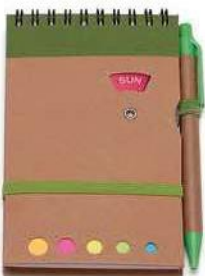

2097_Mira_ Block Notes