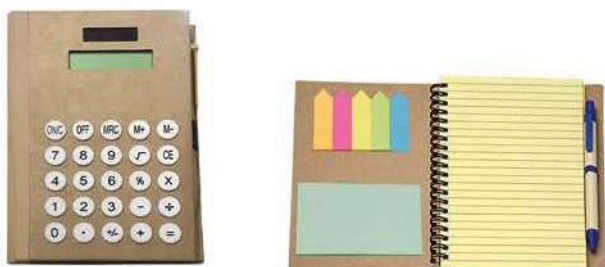

2135_Darwin_Calcolatrice

Notes 75 fogli, 150 pagine,
25 post it per colore con penna

cm 17,5x12,5x1,3

Eco Paper

50