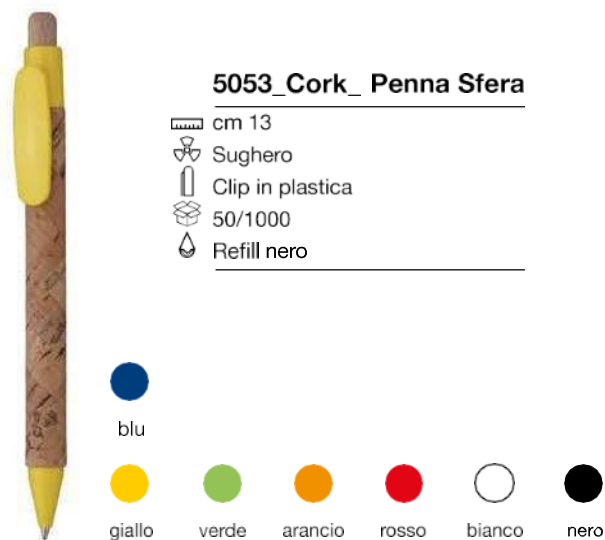

5053_Cork_ Penna Sfera

- cm 13
- Sughero
- Clip in plastica
- 50/1000
- Refill nero