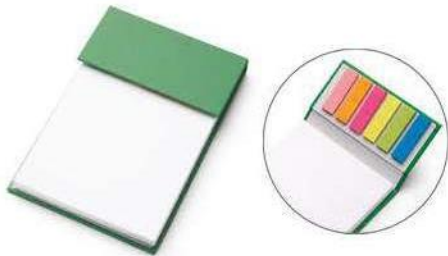

2073_Astro_Block Notes con Post-It

- cm 10,5x15,5
- Cartoncino
- 20/100
- In astuccio

- verde
- bianco
- avana
- blu
- rosso